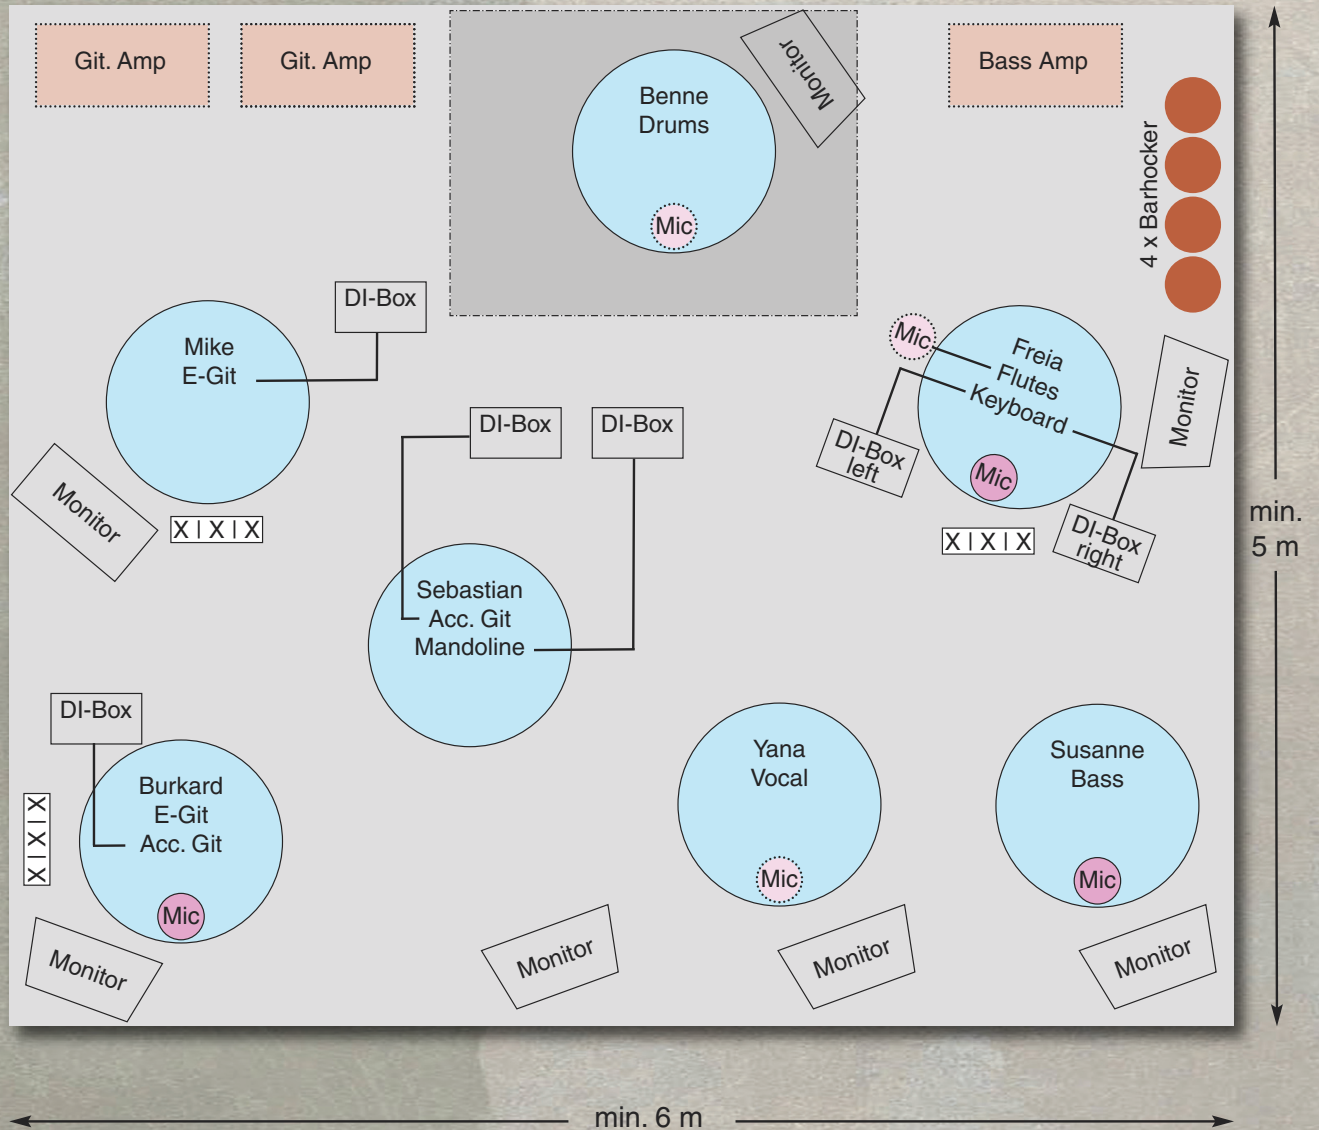

# CALL ME BOB

## Stageplan

-  = eigenes Micro
-  = vom Veranstalter
-  = eigener Amp
-  = vom Veranstalter
-  = vom Veranstalter
-  = vom Veranstalter
-  = Stromanschlüsse